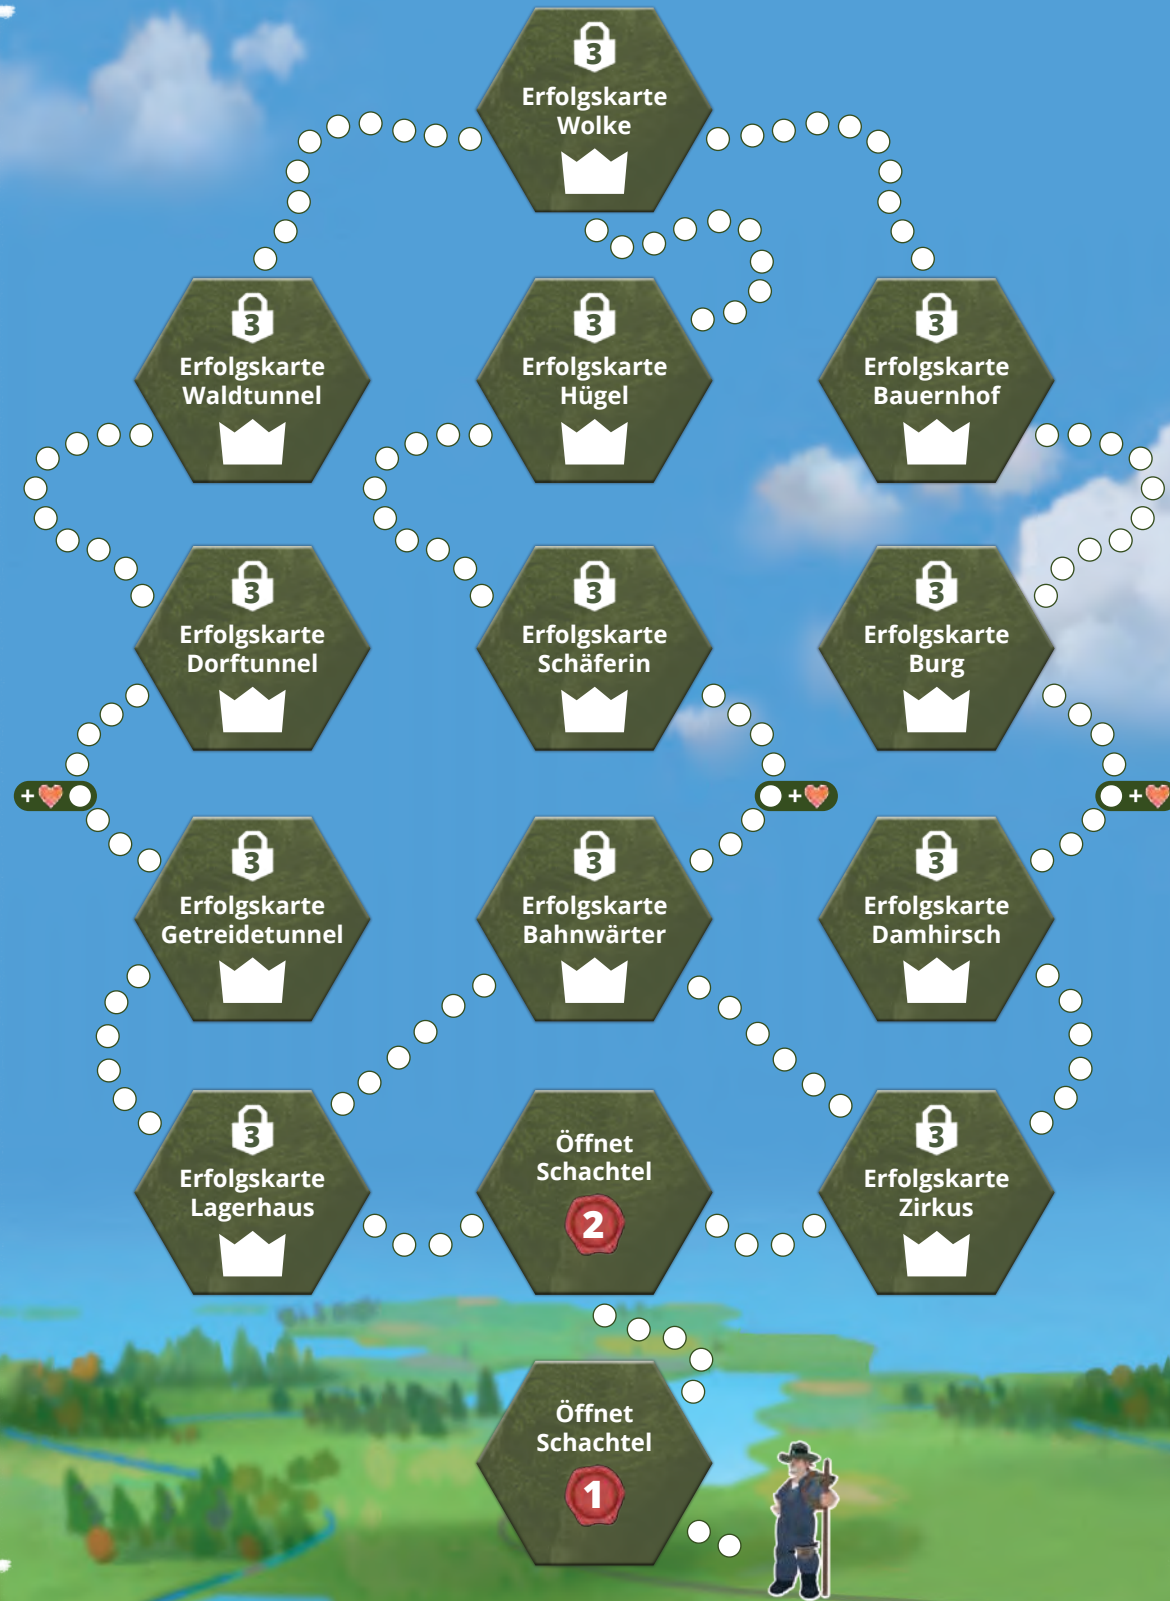

DORF ROMANTIK

Eure Ergebnisse	☒	👑
	15	☒
	15	☒
	15	☒
400 Kaiserin	15	☒
375 Kronprinz	15	☒
350 Baronin	15	☒
340 Magnat	14	☒
330 Ratsherrin	14	☒
320 Bürgermeister	13	☒
310 Fabrikantin	13	☒
300 Ballonfahrer	12	☒
290 Diplomatin	12	☒
280 Ärztin	11	☒
270 Astronom	11	☒
260 Erfinder	10	☒
250 Architektin	10	☒
240 Kaufmann	9	☒
230 Fotografin	9	☒
220 Bahnhofsvorsteher	8	☒
210 Hafenmeisterin	8	☒
200 Kapitän	7	☒
190 Zirkusdirektorin	7	☒
180 Lokführer	6	☒
170 Bäuerin	6	☒
160 Förster	5	☒
150 Wirtin	5	☒
140 Künstlerin	4	☒
130 Nachtwächter	4	☒
120 Kutscher	3	☒
110 Fischerin	3	☒
100 Zeitungsjunge	2	☒
0-99 Vagabund	1	☒

Eure Erfolge	👑
Kampagnenblatt	
<input type="checkbox"/> Bahnwärter	
<input type="checkbox"/> Bauernhof	
<input type="checkbox"/> Burg	
<input type="checkbox"/> Damhirsch	
<input type="checkbox"/> Dorftunnel	
<input type="checkbox"/> Getreidetunnel	
<input type="checkbox"/> Hügel	
<input type="checkbox"/> Lagerhaus	
<input type="checkbox"/> Schäferin	
<input type="checkbox"/> Waldtunnel	
<input type="checkbox"/> Wolke	
<input type="checkbox"/> Zirkus	
Schachteln	
<input type="checkbox"/> Auf Erfolgsspur	
<input type="checkbox"/> Bahnhof	
<input type="checkbox"/> Ballon-Startplatz	
<input type="checkbox"/> Baustelle	
<input type="checkbox"/> Erntefest	
<input type="checkbox"/> Fahnenfest	
<input type="checkbox"/> Goldenes Herz	
<input type="checkbox"/> Hafen	
<input type="checkbox"/> Herzenswünsche	
<input type="checkbox"/> Lokomotive	
<input type="checkbox"/> Rote Herzen	
<input type="checkbox"/> Schiff	
<input type="checkbox"/> Wachturm	
<input type="checkbox"/> Waldhütte	