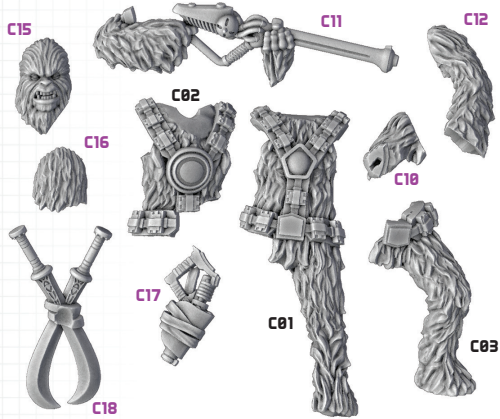

STAR WARS™

LEGION™

WOOKIEE-KRIEGER EINHEIT- ERWEITERUNG

ALLE BAUTEILE SIND MIT KUNSTSTOFFKLEBER ZU BEFESTIGEN.

- V1 ZUSAMMENBAUOPTION 1
- V2 ZUSAMMENBAUOPTION 2
- V3 ZUSAMMENBAUOPTION 3

WOOKIEE-HÄUPTLING

V1

KAMPFSCHILD-WOOKIEE (SCHWERE WAFFE) MIT OPTIONALEM X1-KARABINER

V3

WOOKIEE-KRIEGER MIT X1-KARABINER

V1

WOOKIEE-KRIEGER MIT KASHYYK-PISTOLE UND RYYK-KLINGEN

V2

LANGGEWEHR-WOOKIEE (SCHWERE WAFFE) MIT OPTIONALEN RYYK-KLINGEN

V3

WOOKIEE-KRIEGER MIT X1-KARABINER

INHALT

- 6 Wookiee-Krieger-Miniaturen
- 6 runde 27-mm-Basen
- 5 Befehlsmarker
- 1 Niederhalten-Marker
- 2 Energiemarker
- 1 Einheitenkarte Wookiee-Häuptling
- 4 Einheitenkarten Wookiee-Krieger
 - » Ehrenhafte Kämpfer
 - » Freiheitskämpfer
 - » Verteidiger von Kashyyyk
 - » Widerstand von Kashyyyk
- 3 Kommandokarten
 - » Groooooogrrraaaaawrrrrrrrrrrmph
 - » Mrowgh Ghrrmrowrig!
 - » YHWARGGHHHHHHHHHHHH!
- 8 Aufwertungskarten
 - » 1 Aufklärungsbericht
 - » 1 Bogenspanner-Wookiee
 - » 1 Hartnäckigkeit
 - » 1 Ins Kampfgetümmel
 - » 1 Kampfschild-Wookiee
 - » 1 Langgewehr-Wookiee
 - » 1 Strahlkraft
 - » 1 Tragbarer Scanner

VERWENDUNG DIESES PRODUKTES

Die Miniaturen aus diesem Produkt können unterschiedlich zusammgebaut und verwendet werden. Du hast die Option, drei deiner Wookiees mit Ryyk-Klingen und Kashyyyk-Pistolen auszurüsten (für die Ehrenhaften Kämpfer / Freiheitskämpfer) oder mit X1-Karabinern (für die Verteidiger / den Widerstand von Kashyyyk). Jeder Wookiee, der zu einer Schwere-Waffe-Aufwertung gehört, kann zudem entweder mit Ryyk-Klingen und einer Kashyyyk-Pistole oder mit einem X1-Karabiner verstärkt werden. Darüber hinaus kannst du einen Wookiee als Wookiee-Häuptling statt als Bogenspanner-Wookiee zusammenbauen. Falls du gar keine Schwere-Waffe-Miniaturen zusammenbaust, kannst du auch zwei Spezialeinsatzkräfte-Einheiten bilden.