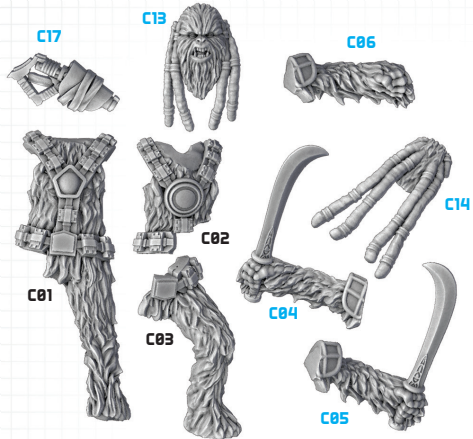

STAR WARS™

LEGION™

WOOKIEE-KRIEGER EINHEIT- ERWEITERUNG

ALLE BAUTEILE SIND MIT KUNSTSTOFFKLEBER ZU BEFESTIGEN.

- V1 ZUSAMMENBAUOPTION 1
- V2 ZUSAMMENBAUOPTION 2
- V3 ZUSAMMENBAUOPTION 3

WOOKIEE-HÄUPTLING

V1

KAMPFSCHILD-WOOKIEE (SCHWERE WAFFE) MIT OPTIONALEM X1-KARABINER

V3

WOOKIEE-KRIEGER MIT X1-KARABINER

V1

WOOKIEE-KRIEGER MIT KASHYYK-PISTOLE UND RYYK-KLINGEN

V2

LANGGEWEHR-WOOKIEE (SCHWERE WAFFE) MIT OPTIONALEN RYYK-KLINGEN

V3

WOOKIEE-KRIEGER MIT X1-KARABINER

INHALT

- 6 Wookiee-Krieger-Miniaturen
- 6 runde 27-mm-Basen
- 5 Befehlsmarker
- 1 Niederhalten-Marker
- 2 Energiemarker
- 1 Einheitenkarte Wookiee-Häuptling
- 4 Einheitenkarten Wookiee-Krieger
 - » Ehrenhafte Kämpfer
 - » Freiheitskämpfer
 - » Verteidiger von Kashyyyk
 - » Widerstand von Kashyyyk
- 3 Kommandokarten
 - » Groooooogrrraaaaawrrrrrrrrrrmph
 - » Mrowgh Ghrrmrowrig!
 - » YHWARGGHHHHHHHHHHHH!
- 8 Aufwertungskarten
 - » 1 Aufklärungsbericht
 - » 1 Bogenspanner-Wookiee
 - » 1 Hartnäckigkeit
 - » 1 Ins Kampfgetümmel
 - » 1 Kampfschild-Wookiee
 - » 1 Langgewehr-Wookiee
 - » 1 Strahlkraft
 - » 1 Tragbarer Scanner

VERWENDUNG DIESES PRODUKTES

Die Miniaturen aus diesem Produkt können unterschiedlich zusammgebaut und verwendet werden. Du hast die Option, drei deiner Wookiees mit Ryyk-Klingen und Kashyyyk-Pistolen auszurüsten (für die Ehrenhaften Kämpfer / Freiheitskämpfer) oder mit X1-Karabinern (für die Verteidiger / den Widerstand von Kashyyyk). Jeder Wookiee, der zu einer Schwere-Waffe-Aufwertung gehört, kann zudem entweder mit Ryyk-Klingen und einer Kashyyyk-Pistole oder mit einem X1-Karabiner verstärkt werden. Darüber hinaus kannst du einen Wookiee als Wookiee-Häuptling statt als Bogenspanner-Wookiee zusammenbauen. Falls du gar keine Schwere-Waffe-Miniaturen zusammenbaust, kannst du auch zwei Spezialeinsatzkräfte-Einheiten bilden.