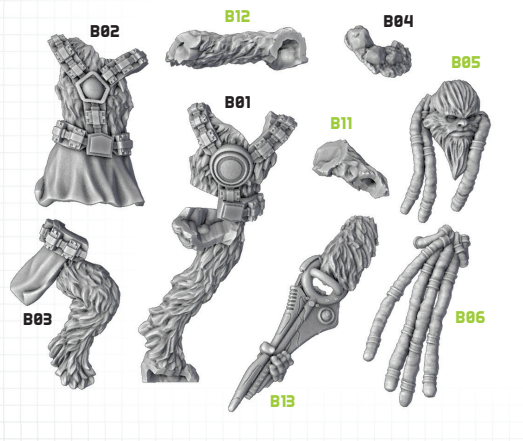

STAR WARS™

LEGION™

WOOKIEE-KRIEGER EINHEIT- ERWEITERUNG

ALLE BAUTEILE SIND MIT KUNSTSTOFFKLEBER ZU BEFESTIGEN.

- V1 ZUSAMMENBAUOPTION 1
- V2 ZUSAMMENBAUOPTION 2
- V3 ZUSAMMENBAUOPTION 3

WOOKIEE-HÄUPTLING

V1

EINHEITENFÜHRER MIT KASHYYYK-PISTOLE UND RYYK-KLINGE

V2

BOGENSPANNER-WOOKIEE (SCHWERE WAFFE)

V3

EINHEITENFÜHRER MIT X1-KARABINER

V1

WOOKIEE-KRIEGER MIT KASHYYYK-PISTOLE UND RYYK-KLINGEN

V2

KAMPFSCHILD-WOOKIEE (SCHWERE WAFFE) MIT OPTIONALEM X1-KARABINER

V3

WOOKIEE-KRIEGER MIT X1-KARABINER

V1

WOOKIEE-KRIEGER MIT KASHYYK-PISTOLE UND RYYK-KLINGEN

V2

LANGGEWEHR-WOOKIEE (SCHWERE WAFFE) MIT OPTIONALEN RYYK-KLINGEN

V3

WOOKIEE-KRIEGER MIT X1-KARABINER

INHALT

- 6 Wookiee-Krieger-Miniaturen
- 6 runde 27-mm-Basen
- 5 Befehlsmarker
- 1 Niederhalten-Marker
- 2 Energiemarker
- 1 Einheitenkarte Wookiee-Häuptling
- 4 Einheitenkarten Wookiee-Krieger
 - » Ehrenhafte Kämpfer
 - » Freiheitskämpfer
 - » Verteidiger von Kashyyyk
 - » Widerstand von Kashyyyk
- 3 Kommandokarten
 - » Groooooogrrraaaaawrrrrrrrrrrmph
 - » Mrowgh Ghrrmrowrig!
 - » YHWARGGHHHHHHHHHHHH!
- 8 Aufwertungskarten
 - » 1 Aufklärungsbericht
 - » 1 Bogenspanner-Wookiee
 - » 1 Hartnäckigkeit
 - » 1 Ins Kampfgetümmel
 - » 1 Kampfschild-Wookiee
 - » 1 Langgewehr-Wookiee
 - » 1 Strahlkraft
 - » 1 Tragbarer Scanner