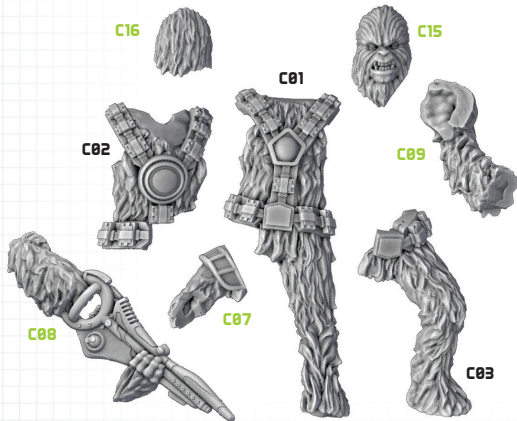

STAR WARS™

LEGION™

WOOKIEE-KRIEGER EINHEIT- ERWEITERUNG

ALLE BAUTEILE SIND MIT KUNSTSTOFFKLEBER ZU BEFESTIGEN.

- V1 ZUSAMMENBAUOPTION 1
- V2 ZUSAMMENBAUOPTION 2
- V3 ZUSAMMENBAUOPTION 3

WOOKIEE-HÄUPTLING

V1

KAMPFSCHILD-WOOKIEE (SCHWERE WAFFE) MIT OPTIONALEM X1-KARABINER

V3

WOOKIEE-KRIEGER MIT X1-KARABINER

V1

WOOKIEE-KRIEGER MIT KASHYYK-PISTOLE UND RYYK-KLINGEN

V2

LANGGEWEHR-WOOKIEE (SCHWERE WAFFE) MIT OPTIONALEN RYYK-KLINGEN

V3

WOOKIEE-KRIEGER MIT X1-KARABINER

INHALT

- 6 Wookiee-Krieger-Miniaturen
- 6 runde 27-mm-Basen
- 5 Befehlsmarker
- 1 Niederhalten-Marker
- 2 Energiemarker
- 1 Einheitenkarte Wookiee-Häuptling
- 4 Einheitenkarten Wookiee-Krieger
 - » Ehrenhafte Kämpfer
 - » Freiheitskämpfer
 - » Verteidiger von Kashyyyk
 - » Widerstand von Kashyyyk
- 3 Kommandokarten
 - » Groooooogrrraaaaawrrrrrrrrrrmph
 - » Mrowgh Ghrrmrowrig!
 - » YHWARGGHHHHHHHHHHHH!
- 8 Aufwertungskarten
 - » 1 Aufklärungsbericht
 - » 1 Bogenspanner-Wookiee
 - » 1 Hartnäckigkeit
 - » 1 Ins Kampfgetümmel
 - » 1 Kampfschild-Wookiee
 - » 1 Langgewehr-Wookiee
 - » 1 Strahlkraft
 - » 1 Tragbarer Scanner

VERWENDUNG DIESES PRODUKTES

Die Miniaturen aus diesem Produkt können unterschiedlich zusammgebaut und verwendet werden. Du hast die Option, drei deiner Wookiees mit Ryyk-Klingen und Kashyyyk-Pistolen auszurüsten (für die Ehrenhaften Kämpfer / Freiheitskämpfer) oder mit X1-Karabinern (für die Verteidiger / den Widerstand von Kashyyyk). Jeder Wookiee, der zu einer Schwere-Waffe-Aufwertung gehört, kann zudem entweder mit Ryyk-Klingen und einer Kashyyyk-Pistole oder mit einem X1-Karabiner verstärkt werden. Darüber hinaus kannst du einen Wookiee als Wookiee-Häuptling statt als Bogenspanner-Wookiee zusammenbauen. Falls du gar keine Schwere-Waffe-Miniaturen zusammenbaust, kannst du auch zwei Spezialeinsatzkräfte-Einheiten bilden.