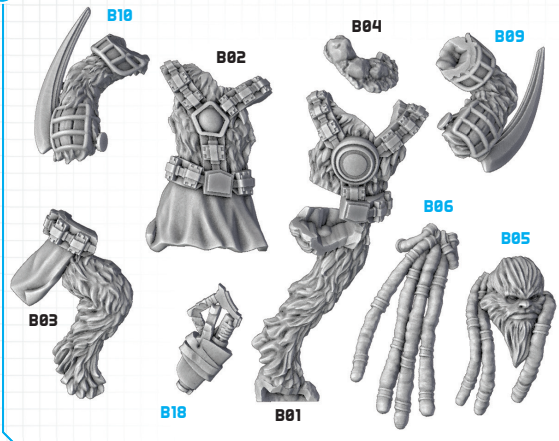

STAR WARS™

LEGION™

WOOKIEE-KRIEGER EINHEIT- ERWEITERUNG

ALLE BAUTEILE SIND MIT KUNSTSTOFFKLEBER ZU BEFESTIGEN.

- V1 ZUSAMMENBAUOPTION 1
- V2 ZUSAMMENBAUOPTION 2
- V3 ZUSAMMENBAUOPTION 3

WOOKIEE-HÄUPTLING

V1

EINHEITENFÜHRER MIT KASHYYYK-PISTOLE UND RYYK-KLINGE

V2

BOGENSPANNER-WOOKIEE (SCHWERE WAFFE)

V3

EINHEITENFÜHRER MIT X1-KARABINER

V1

WOOKIEE-KRIEGER MIT KASHYYYK-PISTOLE UND RYYK-KLINGEN

V2

KAMPFSCHILD-WOOKIEE (SCHWERE WAFFE) MIT OPTIONALEM X1-KARABINER

V3

WOOKIEE-KRIEGER MIT X1-KARABINER

V1

WOOKIEE-KRIEGER MIT KASHYYK-PISTOLE UND RYYK-KLINGEN

V2

LANGGEWEHR-WOOKIEE (SCHWERE WAFFE) MIT OPTIONALEN RYYK-KLINGEN

V3

WOOKIEE-KRIEGER MIT X1-KARABINER

INHALT

- 6 Wookiee-Krieger-Miniaturen
- 6 runde 27-mm-Basen
- 5 Befehlsmarker
- 1 Niederhalten-Marker
- 2 Energiemarker
- 1 Einheitenkarte Wookiee-Häuptling
- 4 Einheitenkarten Wookiee-Krieger
 - » Ehrenhafte Kämpfer
 - » Freiheitskämpfer
 - » Verteidiger von Kashyyyk
 - » Widerstand von Kashyyyk
- 3 Kommandokarten
 - » Groooooogrrraaaaawrrrrrrrrrrmph
 - » Mrowgh Ghrrmrowrig!
 - » YHWARGGHHHHHHHHHHHH!
- 8 Aufwertungskarten
 - » 1 Aufklärungsbericht
 - » 1 Bogenspanner-Wookiee
 - » 1 Hartnäckigkeit
 - » 1 Ins Kampfgetümmel
 - » 1 Kampfschild-Wookiee
 - » 1 Langgewehr-Wookiee
 - » 1 Strahlkraft
 - » 1 Tragbarer Scanner